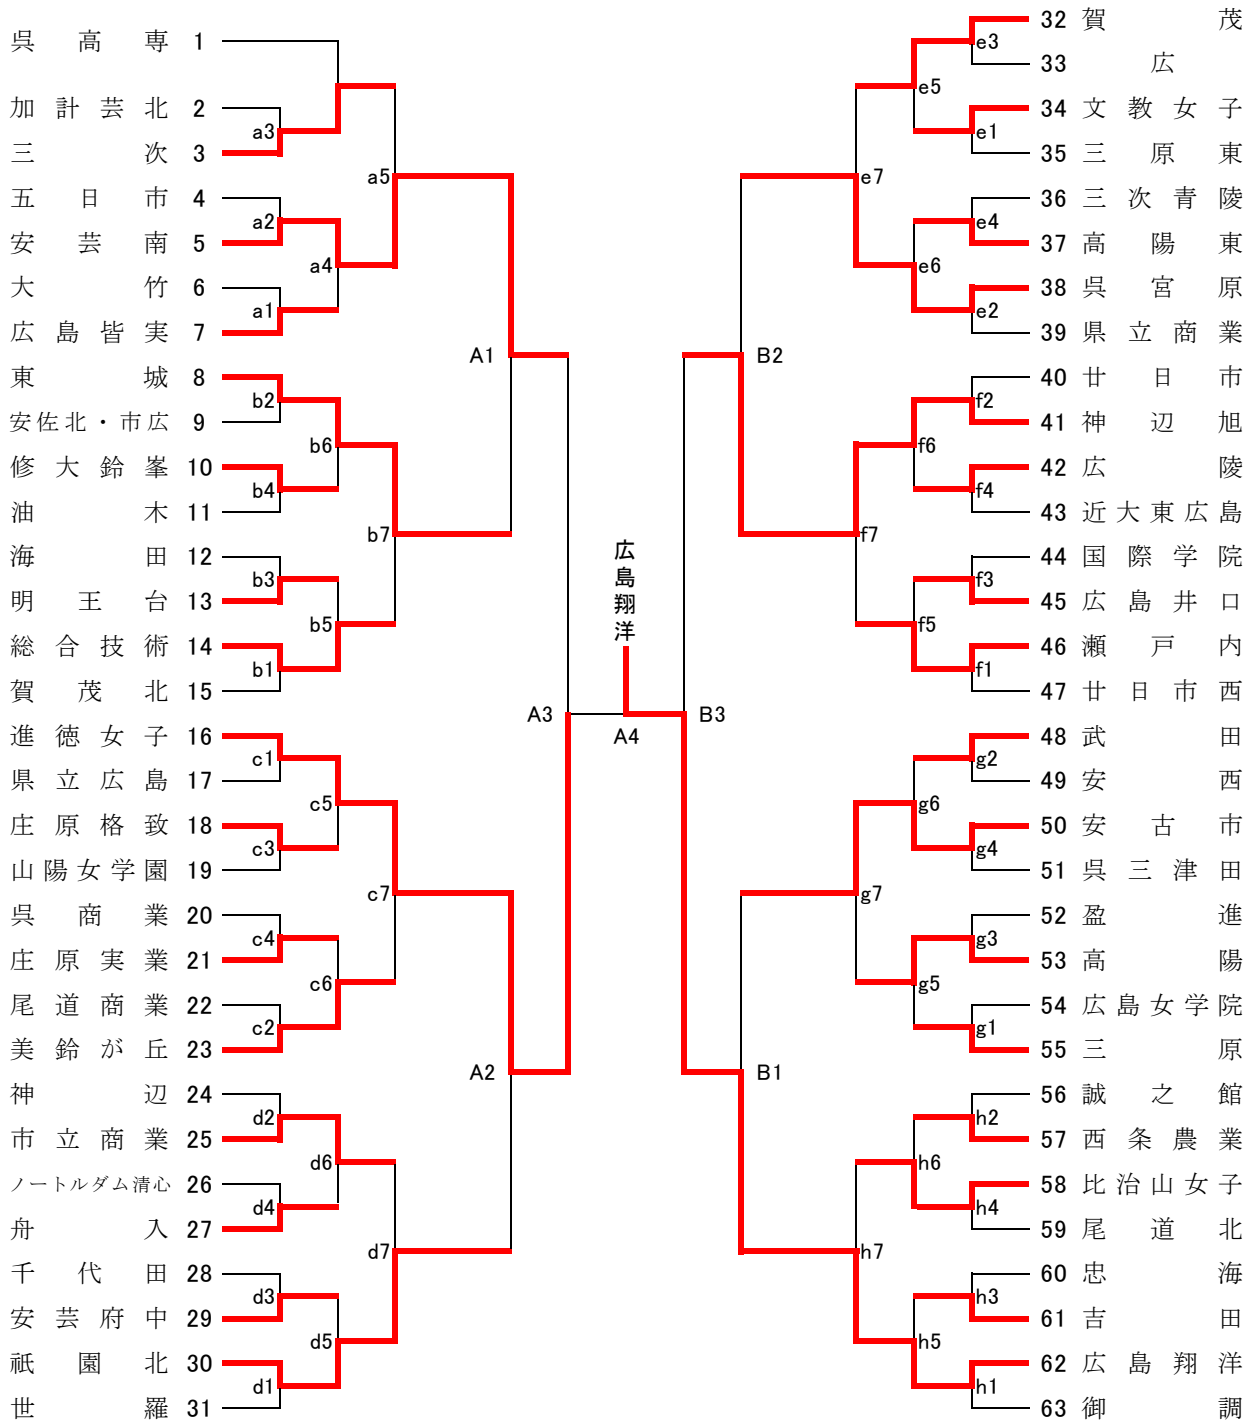

平成29年度 県知事杯バレーボール大会試合結果【女子】(2日目)

日	会場	コート	会場責任	競技責任	審判責任	代表会議	開館開式	プロトコール	試合間
8/5(土)	県立みよし公園	c・d	高窪松岡	中川	阿南	9:45	10:00	10:30	10分
		e・f							
	吉田運動公園	g・h	寺本	平木	大信				
	三次	a・b	竹保	岡野	田村				
8/6(日)	吉田運動公園	A・B	寺本			9:45	10:00	10:30	10分 連続 20分

a1

広島皆実	2	25 - 15 25 - 14	0	大竹
------	---	--------------------	---	----

a2

安芸南	2	25 - 7 25 - 14	0	五日市
-----	---	-------------------	---	-----

a3

三次	2	25 - 22 25 - 18	0	加計芸北
----	---	--------------------	---	------